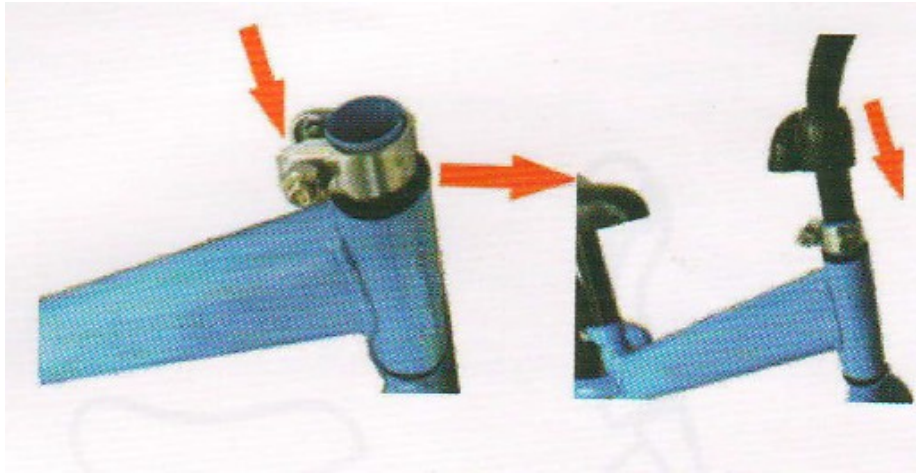

V246K Balanční kolo odrážedlo, zelené

Popis:

Cvičení balanční síly dítěte, musí být sledována dospělými.

Upozornění:

Cíl tohoto produktu je 2-8 let, hmotnostní limit je méně než 50 kg, abyste předešli nehodám, vezměte prosím na vědomí následující:

- Když si dítě hraje s tímto výrobkem, musí být opatrovník na straně, aby byla zajištěna bezpečnost. Opatrovník musí být k dispozici, aby dítěti pomáhal, dokud si nebude moci hrát samo.
- Nepoužívejte na rampy, konvexní povrchy, nerovné povrchy vozovek, u příkopů, schodiště, chodby a další místa s překážkami, místa s nakloněnými rovinami a v blízkosti otevřeného ohně.
- Nedávejte prsty, vlasy a oblečení kolem kola a rotující části
- Nepoužívejte tento produkt, pokud je produkt poškozený, zdeformovaný nebo nefunkční.
- Prosím, nepoužívejte do deště, dávejte pozor na vlhkost.
- Při používání výrobku ve stavu poruchy může dojít k nebezpečí. Poručník musí pravidelně kontrolovat dobrý stav produktu.
- Sestava produktu obsahuje potenciálně nebezpečné ostré hrany nebo ostré hroty, pouze pro dospělé.

*Handlebar- řídítka, Saddle- sedlo, Front wheel- přední kolo, Frame- rám, Rear wheel- zadní kolo

Montáž řídítek: nejprve vložte sponu na trubku do přední vidlice, poté vložte řídítka, utáhněte je klíčem a nakonec upněte plastové díly ke spodní části.