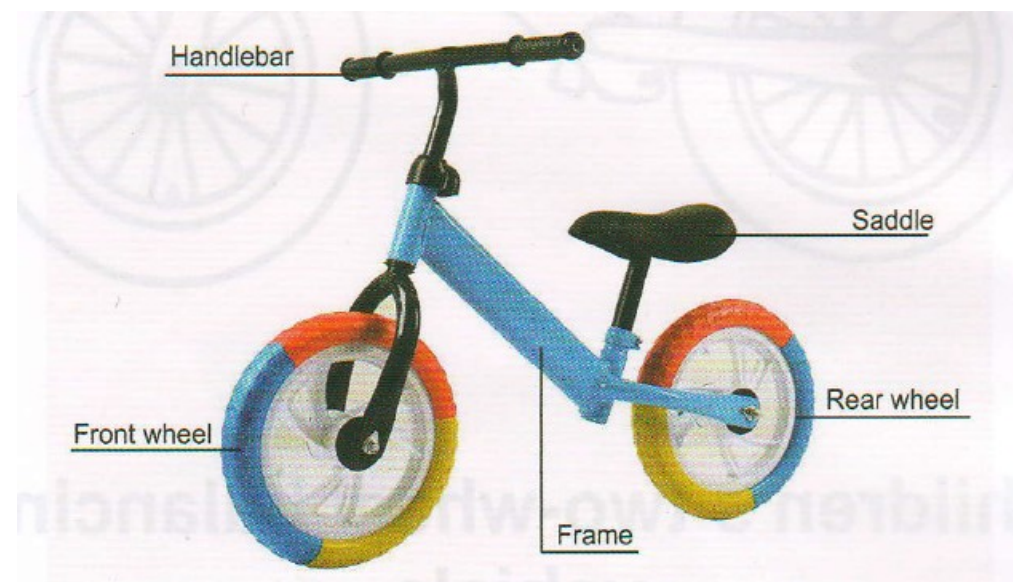

V246K Balanční kolo odrážedlo, zelené

Popis:

Cvičení balanční síly dítěte, musí být sledována dospělými.

Upozornění:

Cíl tohoto produktu je 2-8 let, hmotnostní limit je méně než 50 kg, abyste předešli nehodám, vezměte prosím na vědomí následující:

*Handlebar- řídítka, Saddle- sedlo, Front wheel- přední kolo, Frame- rám, Rear wheel- zadní kolo

Montáž řídítek: nejprve vložte sponu na trubku do přední vidlice, poté vložte řídítka, utáhněte je klíčem a nakonec upněte plastové díly ke spodní části.