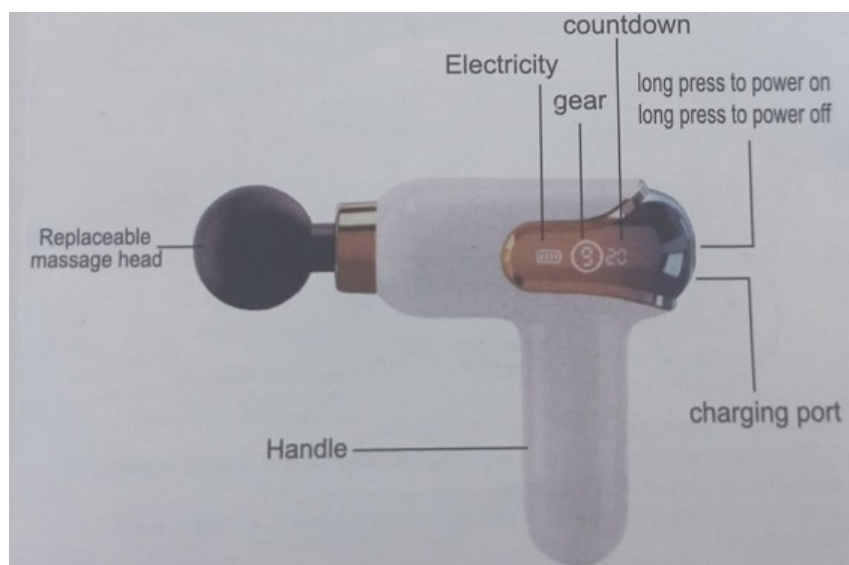

Popis produktu:

Replaceable massage head: Vyměnitelná masážní hlavice

Electricity: Elektřina

Gear: Rychlost

Countdown: Odpočítávání

Long press to power on/ power off: Dlouhým stisknutím zapnete/vypnete

Handle: Rukojeť