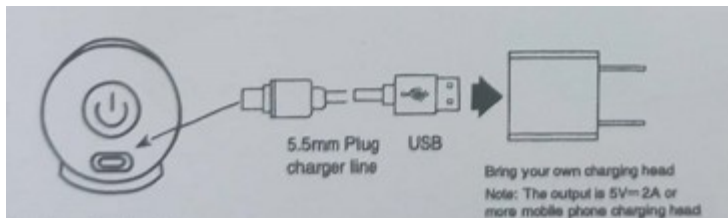

tvárování svalových partií

šije a páteř a Achillovy šlachy

Způsob instalace masážních hlavic:

Vypněte prosím masážní pistoli a pomalu zasuňte masážní hlavici do drážky.

Po jejich spojení je instalace dokončena. Viz. Obr.

Správný směr instalace

Hotovo

Provozní pokyny:

Způsob nabíjení

zástrčka 5,5mm nabíječky USB Vlastní nabíjecí zařízení

Poznámka: Výstup je 5V-2A

Pokyny pro nabíjení:

1. Připojte nabíjecí kabel, indikátor napájení na displeji bliká, což znamená, že probíhá nabíjení.
2. Když indikátor baterie na displeji stále svítí, znamená to, že je plně nabitá.
3. Nelze zapnout během nabíjení.
4. Během používání, když je výkon příliš nízký, stroj se automaticky vypne a zobrazí napájecí indikátor 5x za sebou zasvítí, aby připomněl nabíjení.