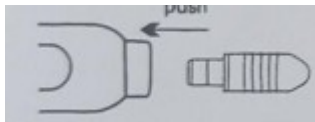

Charging port: Nabíjecí port

Vybaveno čtyřmi vyměnitelnými masážními hlavicemi

Kulatá

Oválná

Plochá

Vidlicová

velké svalové skupiny

hluboké tkáně

tvárování svalových partií

šije a páteř a Achillovy šlachy

Způsob instalace masážních hlavic:

Vypněte prosím masážní pistoli a pomalu zasuňte masážní hlavici do drážky.

Po jejich spojení je instalace dokončena. Viz. Obr.