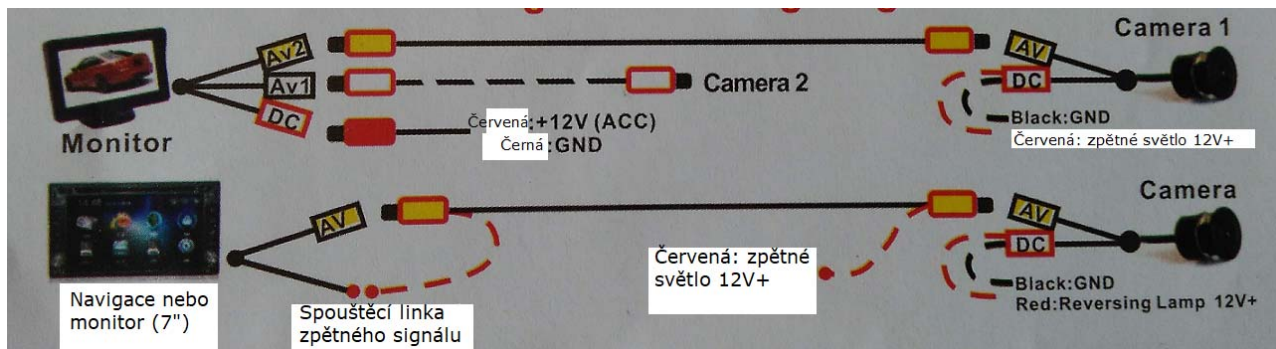

Bezpečnost:

- Z bezpečnostních a schvalovacích důvodů (CE) není povoleno svévolné přestavování a/nebo pozměňování produktů.
- Přístroj nesmí být vystaven žádným extrémním teplotám (< -10°C / > +50°C), silným vibracím nebo silnému mechanickému zatížení.
- Tento produkt není žádnou hračkou a nenáleží do dětských rukou. Děti by mohly spolknout díly přístroje nebo se zranit

Použití:

Reverzní schéma zapojení videa

Údržba a čištění

Produkt nevyžaduje žádnou údržbu. K čištění pouzdra použijte pouze měkký, mírně vodou navlhčený hadřík. Nepoužívejte žádné prostředky na drhnutí nebo chemická rozpouštědla (ředidla barev a laků), neboť by tyto prostředky mohly poškodit pouzdro produktu.

Recyklace:

Elektronické a elektrické produkty nesmějí být vyhazovány do domovních odpadů. Likviduje odpad na konci doby životnosti výrobku přiměřeně podle platných zákonných ustanovení. Šetřete životní prostředí a přispějte k jeho ochraně!

Záruka:

Na tento produkt poskytujeme záruku 24 měsíců. Záruka se nevztahuje na škody, které vyplývají z neodborného zacházení, nehody, opotřebení, nedodržení návodu k obsluze nebo změn na výrobku, provedených třetí osobou.