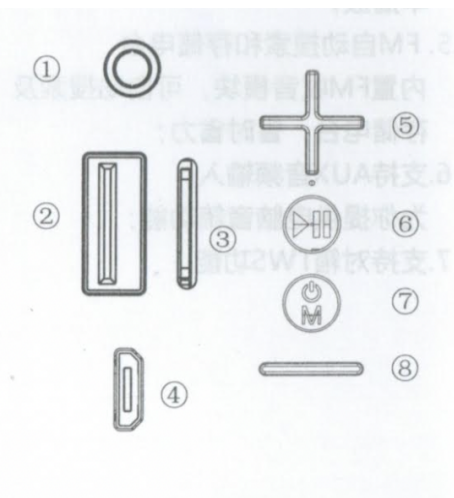

T615C - Bluetooth reproduktor TG-621 s rádiem FM a slotem USB+TF Card

Návod k použití

Vážení zákazníci,
děkujeme Vám za Vaši důvěru a za nákup tohoto produktu. Tento návod k obsluze je součástí výrobku. Obsahuje důležité pokyny k uvedení výrobku do provozu a k jeho obsluze. Jestliže výrobek předáte jiným osobám, dbejte na to, abyste jim odevzdali i tento návod. Ponechte si jej, abyste si ho mohli znovu kdykoliv přečíst!

Specifikace:

Bezdrátové připojení: BT V5.0

Podpora: L2CAP/A2DP (AVCPT/AVDTP/AVRCP), může přijímat audio signál a kontrolovat audio zařízení, podporuje HSP/HFP, má vestavěný mikrofon

Pracovní vzdálenost: 10M

SNR: >95db

Baterie: 3,7V 1200mah

Hraní při běžné hlasitosti: 2hod

Reproduktor: 2x 45 mm průměr

Výkon 4OHM

Frekvence odpovědi: 120HZ-18KHZ

Velikost: 70x70x162 mm

Váha jednotky: 320g

Nabíjení: 5V/ 500 MAH

Vlastnosti:

Podporuje běžně používané bezdrátové Bluetooth připojení

Má vestavěný mikrofon pro hands-free funkci

Podporuje čtení souborů z Micro SD karet a USB nosičů. Přehrává MP3 soubory.

Má vestavěný FM modul pro přehrávání volně dostupných radiostanic

Podporuje AUX IN

podporuje TWS

Funkce a tlačítka:

1. AUX slot: Propojení externích zařízení s reproduktorem pomocí 3,5 mm jack

2. USB slot: Slot pro vložení USB uložení s MP3 soubory

3. TF slot: Slot pro vložení SD karty s MP3 soubory

4. DC 5V slot: Využívá standardní nabíjení pomocí kabelu Micro USB V8

5. Při přehrávání hudby stiskněte krátce pro přehrání další písně, dlouze pro zvýšení hlasitosti.

6. Při přehrávání hudby z USB, Micro SD, FM rádia, nebo bezdrátového stiskněte krátce pro přehrání / pozastavení písně, v BT módu se spárovaným telefonem stiskněte krátce pro přijetí a znova pro ukončení hovoru. Ve FM módu stiskněte krátce pro automatické hledání stanice a znova pro ukončení hledání. Pro párování stiskněte tlačítko v BT módu po 4 vteřiny.

7. Tlačítko napájení, stiskněte jej dlouze pro zapnutí nebo vypnutí, při přehrávání hudby stiskněte krátce pro změnu vstupu USB/TF/FM/BT

8. Při přehrávání hudby stiskněte krátce pro přehrání předchozí písně, dlouze pro snížení hlasitosti.

Pozn: V módu přehrávání FM rádia zařízení nechte připojené k napájecímu kabelu pro lepší příjem.