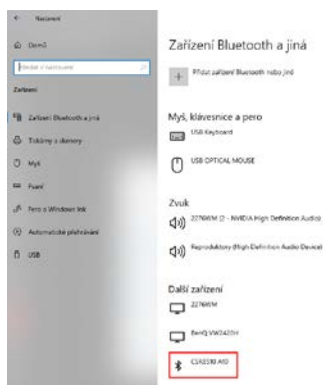

Popis:

Miniaturní adaptér Bluetooth 2.0 s rozhraním USB

kompatibilní se staršími verzemi Bluetooth

Windows 7,8,10 Vista nebo XP

Rozměry: 22×16×5,8mm

Hmotnost: 2g

Instalace:

USB adaptér se přihlásí sám po zasunutí do USB portu na počítači.

Kontrola stavu: Na klávesnici zmáčknout Win + I.

Kliknout na Zařízení – Bluetooth, tiskárny, myši...

Zobrazí se Zařízení Bluetooth a jiná. Zde můžete zařízení i odebrat z počítače.

Zařízení je připraveno pro použití.